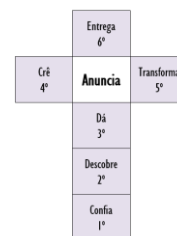

➤ **QUARESMA:**

Aproxima-se o início de um dos Tempos mais fortes e importantes de todo o ano litúrgico: “A Quaresma”. Ela inicia sempre na 4ª feira de cinzas, dia a seguir ao Entrudo ou Carnaval. Organizemos a nossa vida para podermos participar na Celebração de Cinzas deste dia. Este ano, por indicação do Sr Bispo, a **Renúncia Quaresmal**, será **50%** para o **Fundo de Socorro Social da Diocese** para mitigar as despesas que estão em aumento nos agregados mais pobres; e **50%** para o **Sudão do Sul**, um dos países mais pobres do mundo. Que, nesta Quaresma, o Espírito de Deus nos conduza a uma verdadeira conversão pessoal e da nossa Igreja, na escuta da sua Palavra e na oração nas nossas famílias e comunidades.

➤ **CAMINHADA DA QUARESMA:**

A caminhada tem como lema: “Nos Passos de Jesus”! A imagem Central é a Cruz e o símbolo para a caminhada semanal são as pegadas. Cada domingo leva-se uma pegada para se reflectir no tema da semana. No domingo seguinte trazemos novamente a pegada para que seja colocada na Cruz. No fim da Missa levamos outra pegada com o tema da semana seguinte. Na Quinta-feira Santa levamos a pegada para a Celebração para depositar na Cruz. Na Sexta-feira Santa faz-se a bênção dos crucifixos (oferecidos às famílias) e convida-se para que seja essa Cruz a receber a visita Pascal. No Sábado Santo a participação com Velas para a liturgia da luz. E no Domingo participamos na Missa e Procissão da Ressurreição e Visita Pascal.

➤ **VIA SACRA DA JMJ:**

Vai realizar-se a Via Sacra da JMJ da nossa Paróquia, no próximo Sábado, dia 25 de Fevereiro, com início junto ao Centro paroquial, às 14.30.